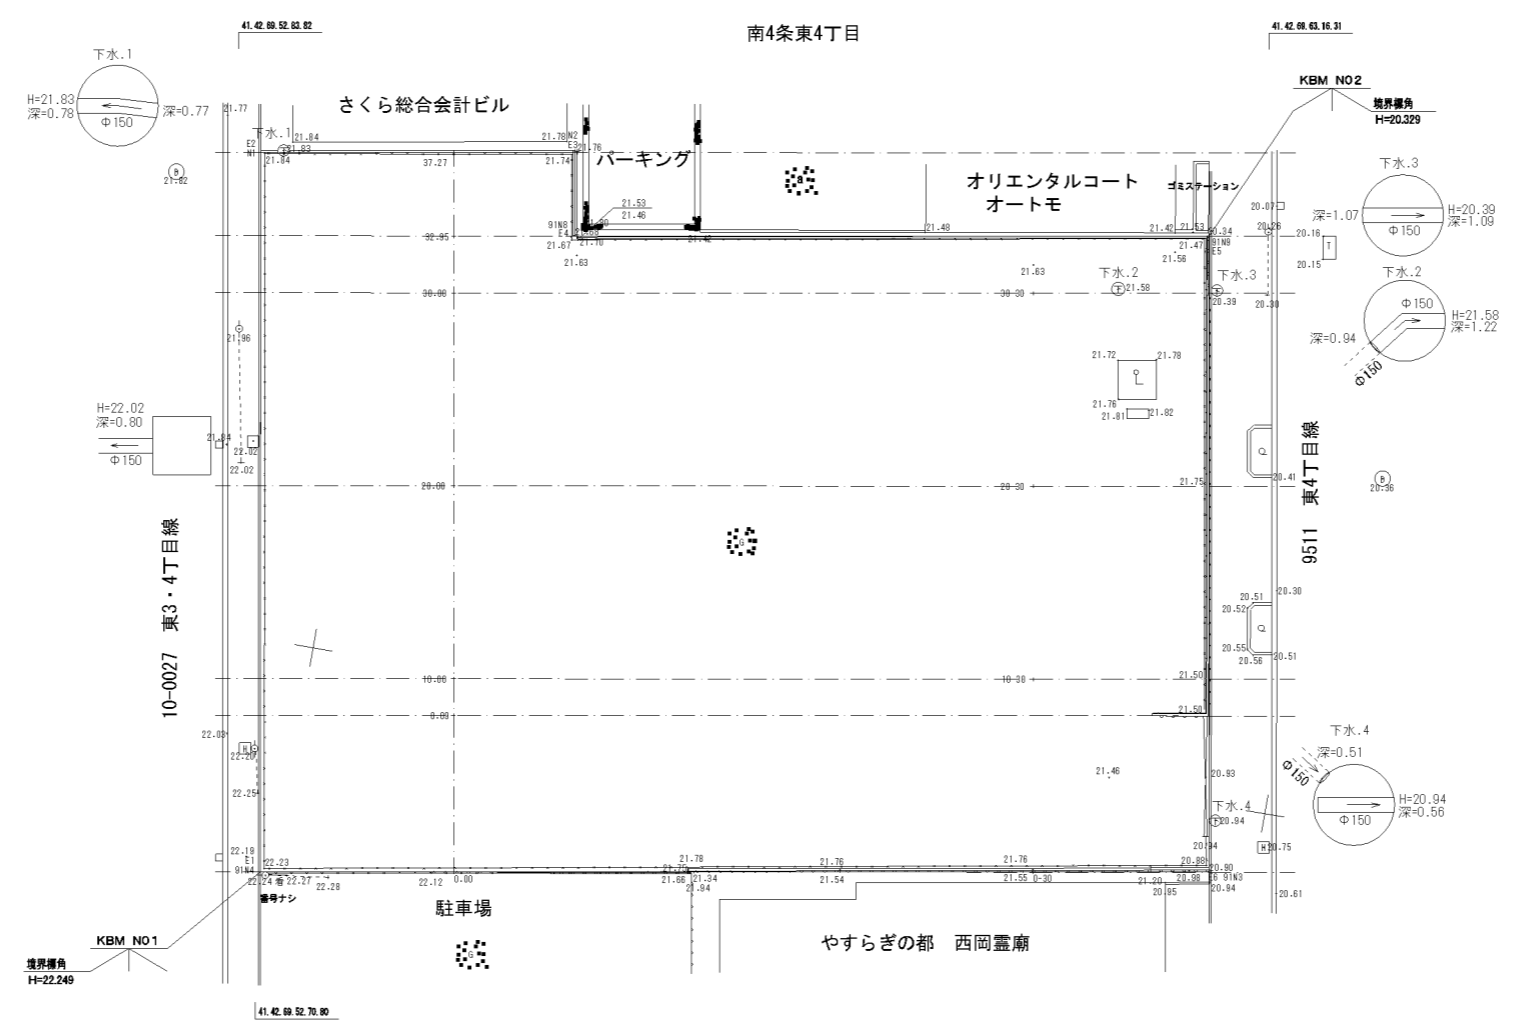

X=104300

Y=72800

Y=72900

Y=72900

X=104300

X=104350

Y=72900

X=104350

X=104400

X=104400

Y=72900

Y=72900

| | | |
|----------|---------|-------|
| 平成 年 月 日 | | |
| 公園名 | | |
| 土地の所在 | 南4条東4丁目 | |
| 現況図番号 | 縮尺 | 1:200 |
| 作成者 | | |
| 所管課所名 | | |